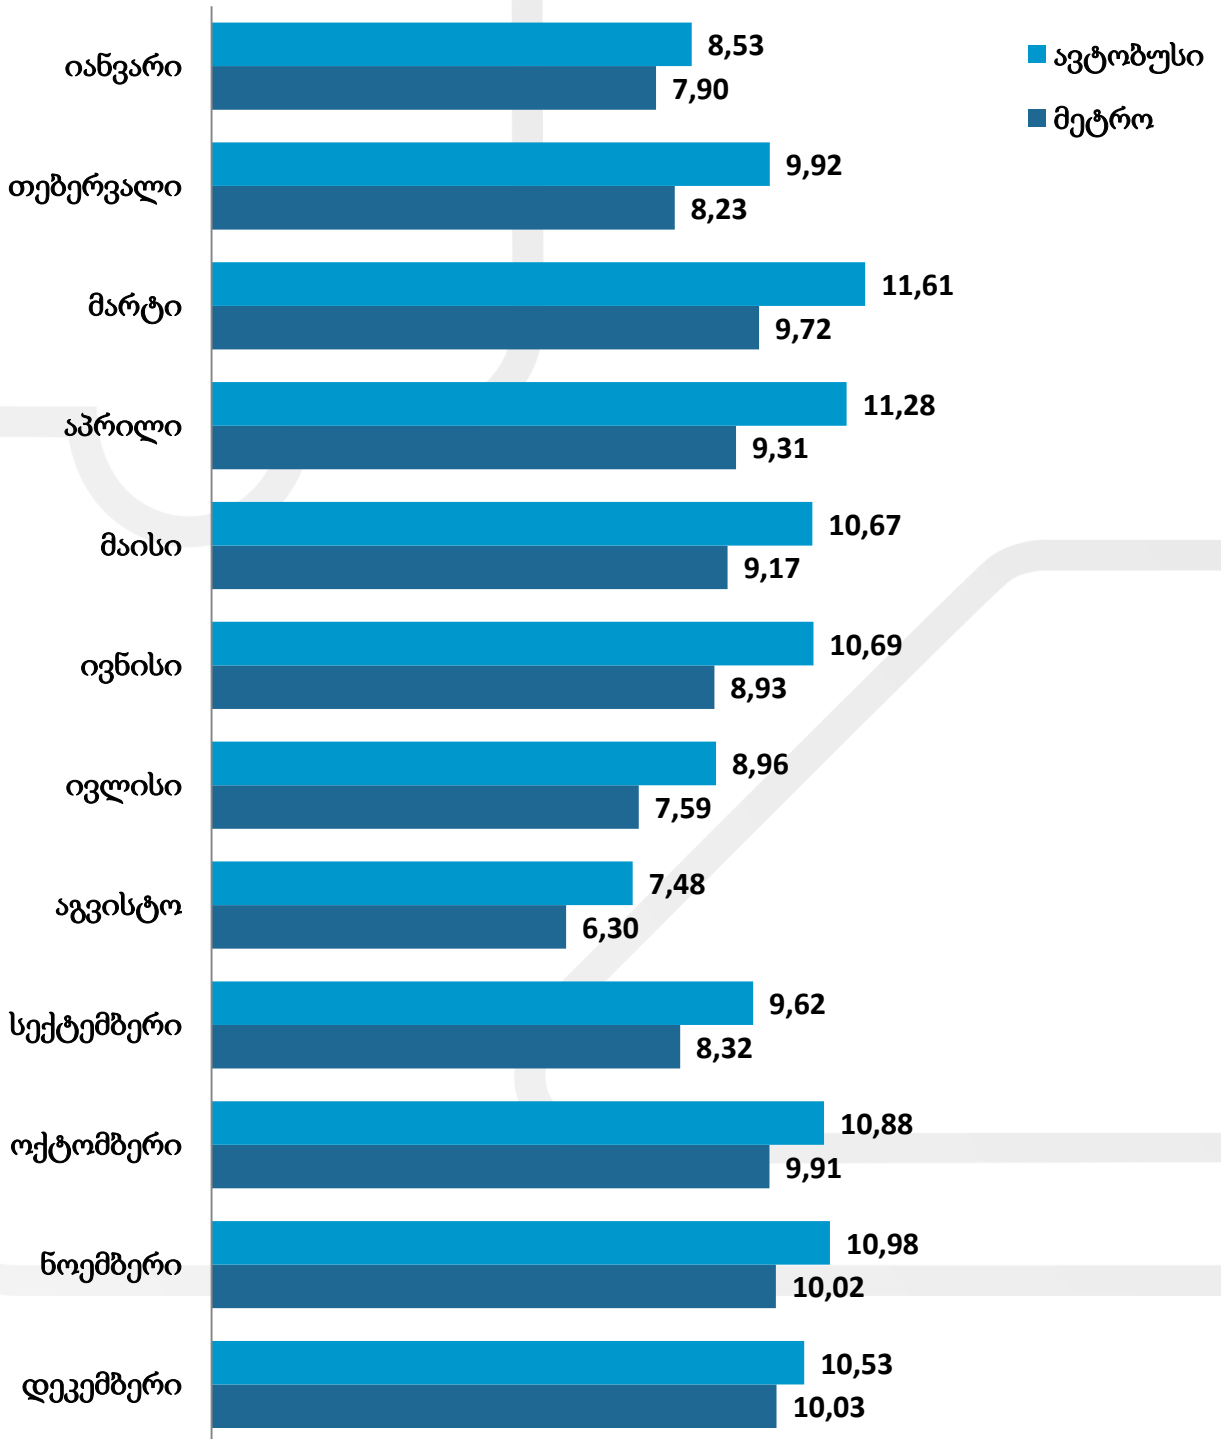

მგზავრობათა რაოდენობა თვეების მიხედვით 2016 წელი (მეტრო, ავტობუსი) (მლნ)

© თბილისის სატრანსპორტო კომპანია

ინფორმაციის გამოყენება ნებადართულია მხოლოდ არაკომერციული მიზნებისთვის, წყაროს მითითებით