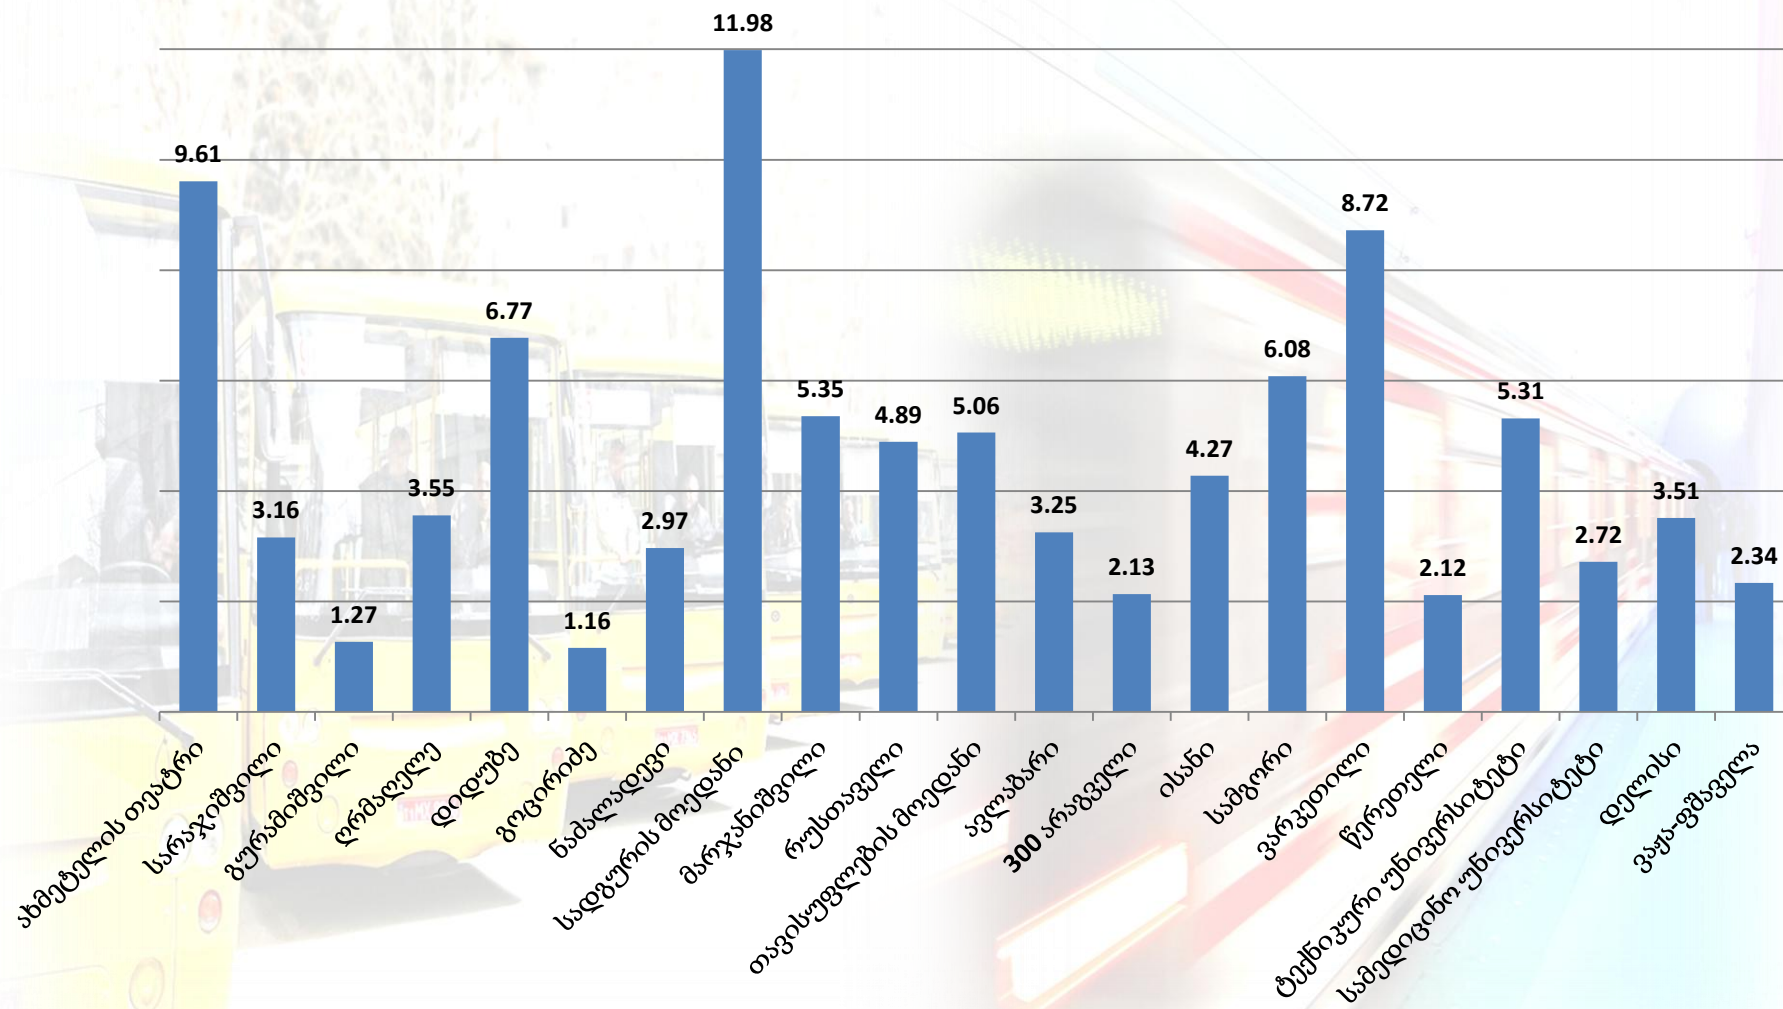

# მგზავრობათა რაოდენობა მეტროს სადგურების მიხედვით 2015 წლის იანვარი-მარტი (მლნ)

© თბილისის სატრანსპორტო კომპანია

ინფორმაციის გამოყენება ნებადართულია მხოლოდ არაკომერციული მიზნებისთვის, წყაროს მითითებით

# მგზავრობათა რაოდენობა მეტროს სადგურების მიხედვით 2014 წელი (მლნ)

© თბილისის სატრანსპორტო კომპანია

ინფორმაციის გამოყენება ნებადართულია მხოლოდ არაკომერციული მიზნებისთვის, წყაროს მითითებით

# მგზავრობათა რაოდენობა მეტროს სადგურების მიხედვით 2013 წელი (მლნ)

© თბილისის სატრანსპორტო კომპანია

ინფორმაციის გამოყენება ნებადართულია მხოლოდ არაკომერციული მიზნებისთვის, წყაროს მითითებით