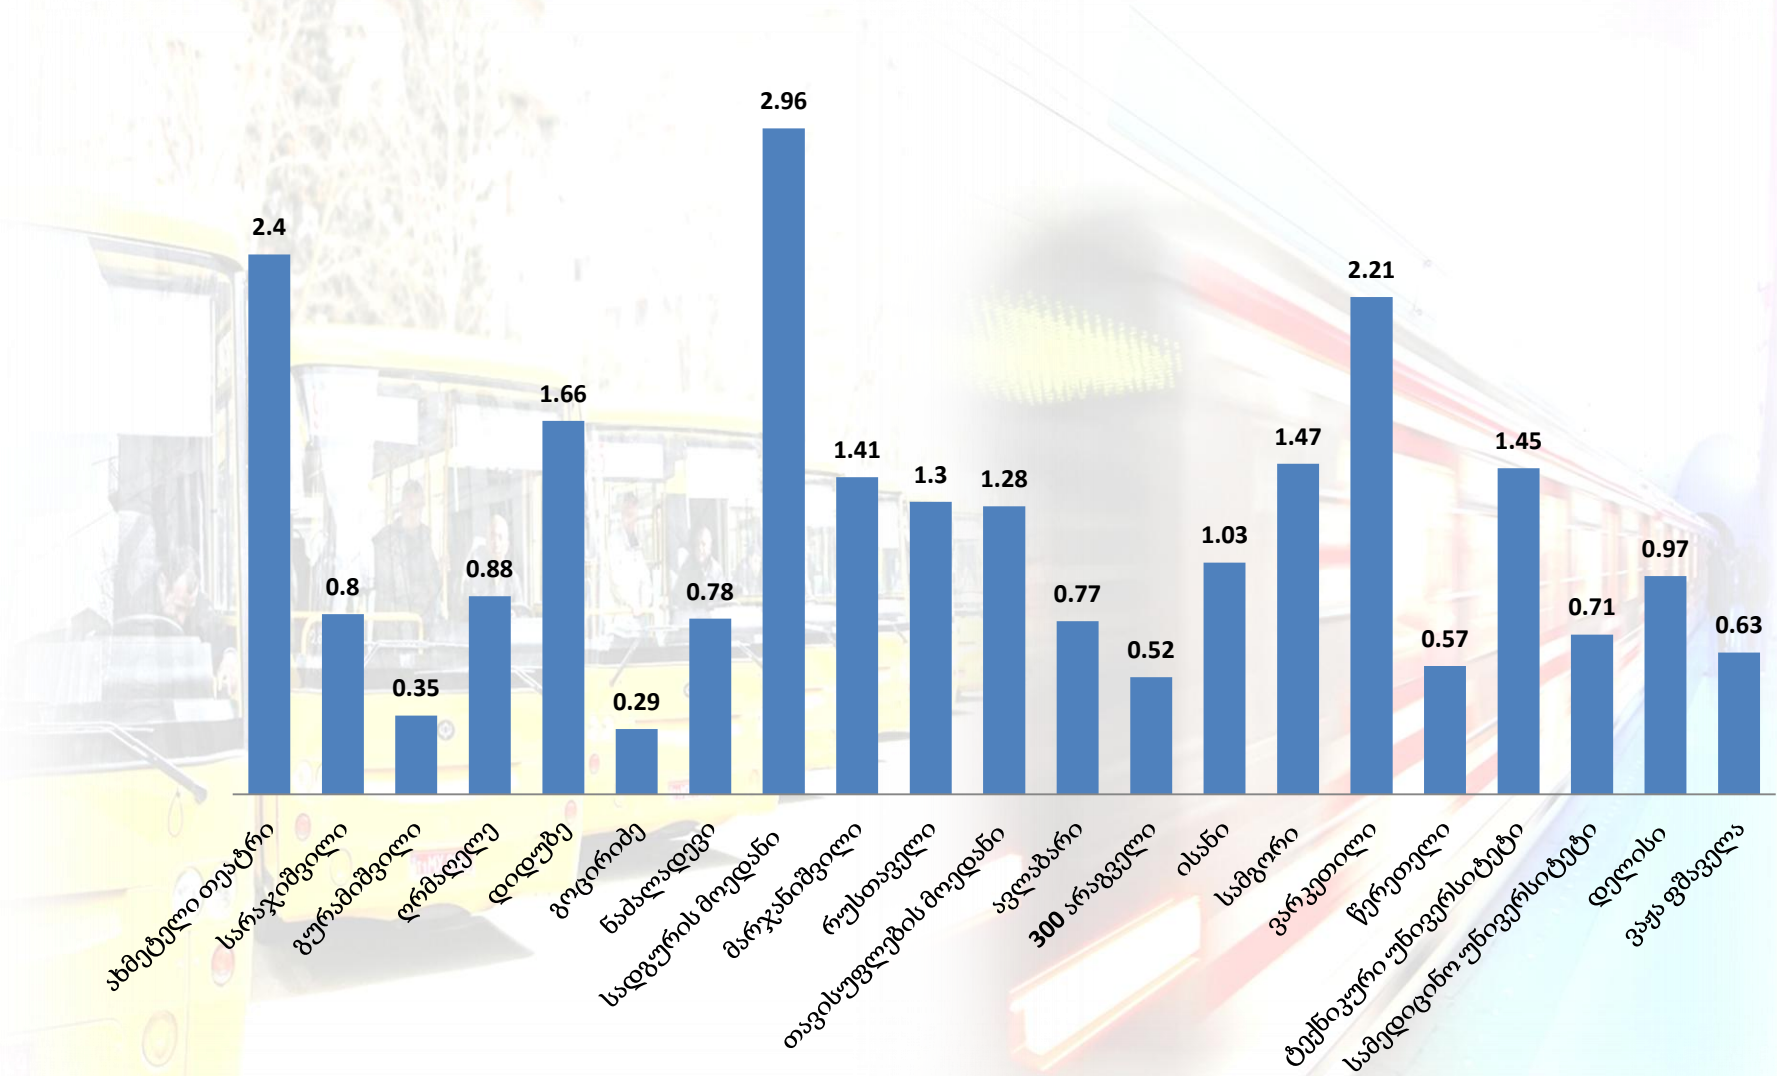

# მგზავრობათა რაოდენობა მეტროს სადგურების მიხედვით 2015 წლის იანვარი-მარტი (მლნ)

© თბილისის სატრანსპორტო კომპანია

ინფორმაციის გამოყენება ნებადართულია მხოლოდ არაკომერციული მიზნებისთვის, წყაროს მითითებით

# მგზავრობათა რაოდენობა მეტროს სადგურების მიხედვით 2014 წელი (მლნ)

© თბილისის სატრანსპორტო კომპანია

ინფორმაციის გამოყენება ნებადართულია მხოლოდ არაკომერციული მიზნებისთვის, წყაროს მითითებით

# მგზავრობათა რაოდენობა მეტროს სადგურების მიხედვით 2013 წელი (მლნ)

© თბილისის სატრანსპორტო კომპანია

ინფორმაციის გამოყენება ნებადართულია მხოლოდ არაკომერციული მიზნებისთვის, წყაროს მითითებით