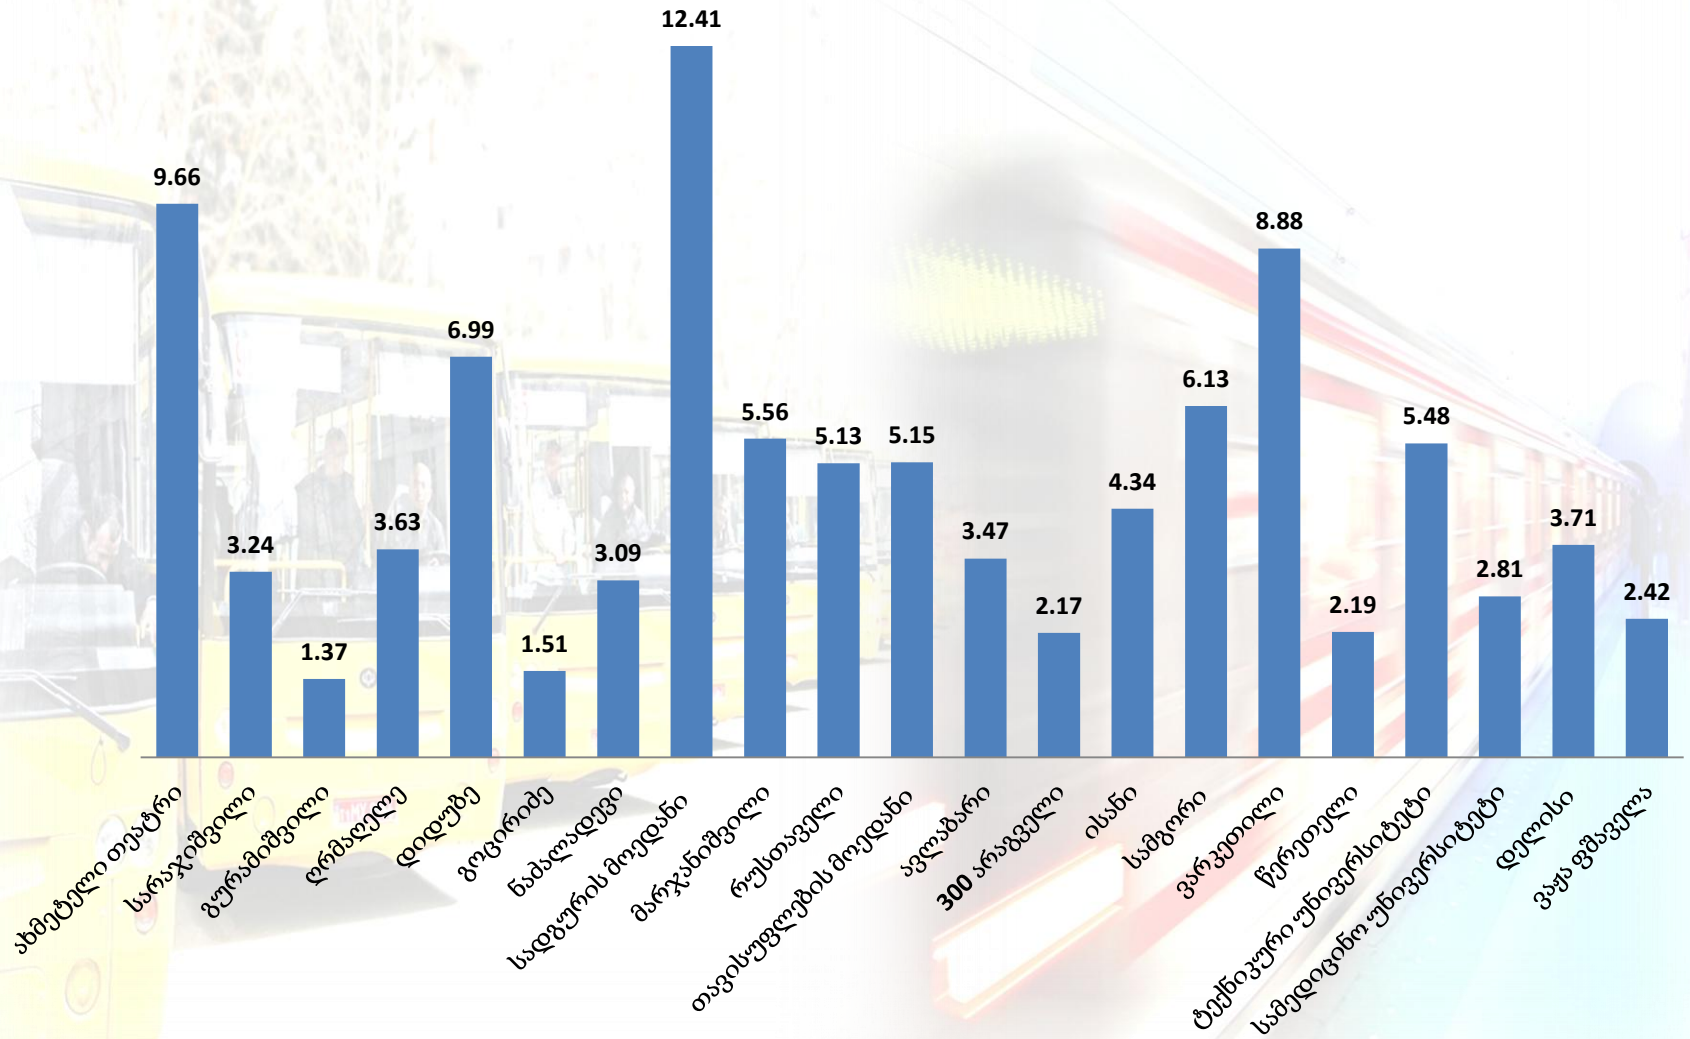

# მგზავრობათა რაოდენობა მეტროს სადგურების მიხედვით 2015 წლის იანვარი-მარტი (მლნ)

© თბილისის სატრანსპორტო კომპანია

ინფორმაციის გამოყენება ნებადართულია მხოლოდ არაკომერციული მიზნებისთვის, წყაროს მითითებით

# მგზავრობათა რაოდენობა მეტროს სადგურების მიხედვით 2014 წელი (მლნ)

© თბილისის სატრანსპორტო კომპანია

ინფორმაციის გამოყენება ნებადართულია მხოლოდ არაკომერციული მიზნებისთვის, წყაროს მითითებით

# მგზავრობათა რაოდენობა მეტროს სადგურების მიხედვით 2013 წელი (მლნ)

© თბილისის სატრანსპორტო კომპანია

ინფორმაციის გამოყენება ნებადართულია მხოლოდ არაკომერციული მიზნებისთვის, წყაროს მითითებით