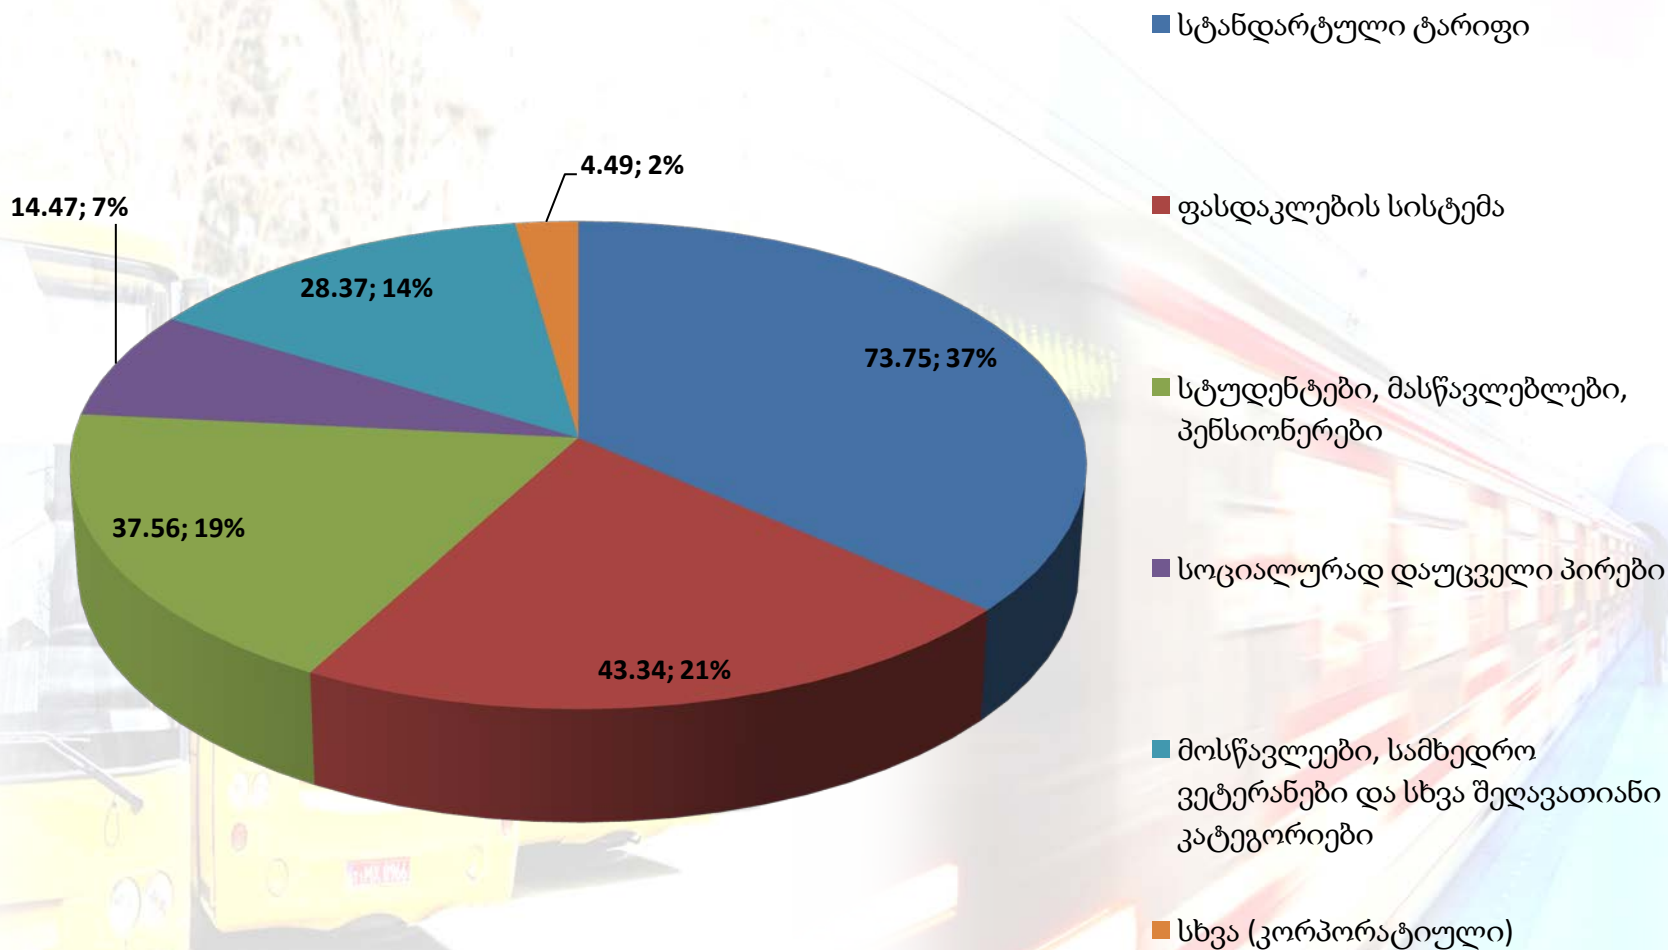

მგზავრობათა რაოდენობა კატეგორიების მიხედვით 2013 წელი (მეტრო, ავტობუსი) (მლნ)

© თბილისის სატრანსპორტო კომპანია

ინფორმაციის გამოყენება ნებადართულია მხოლოდ არაკომერციული მიზნებისთვის, წყაროს მითითებით