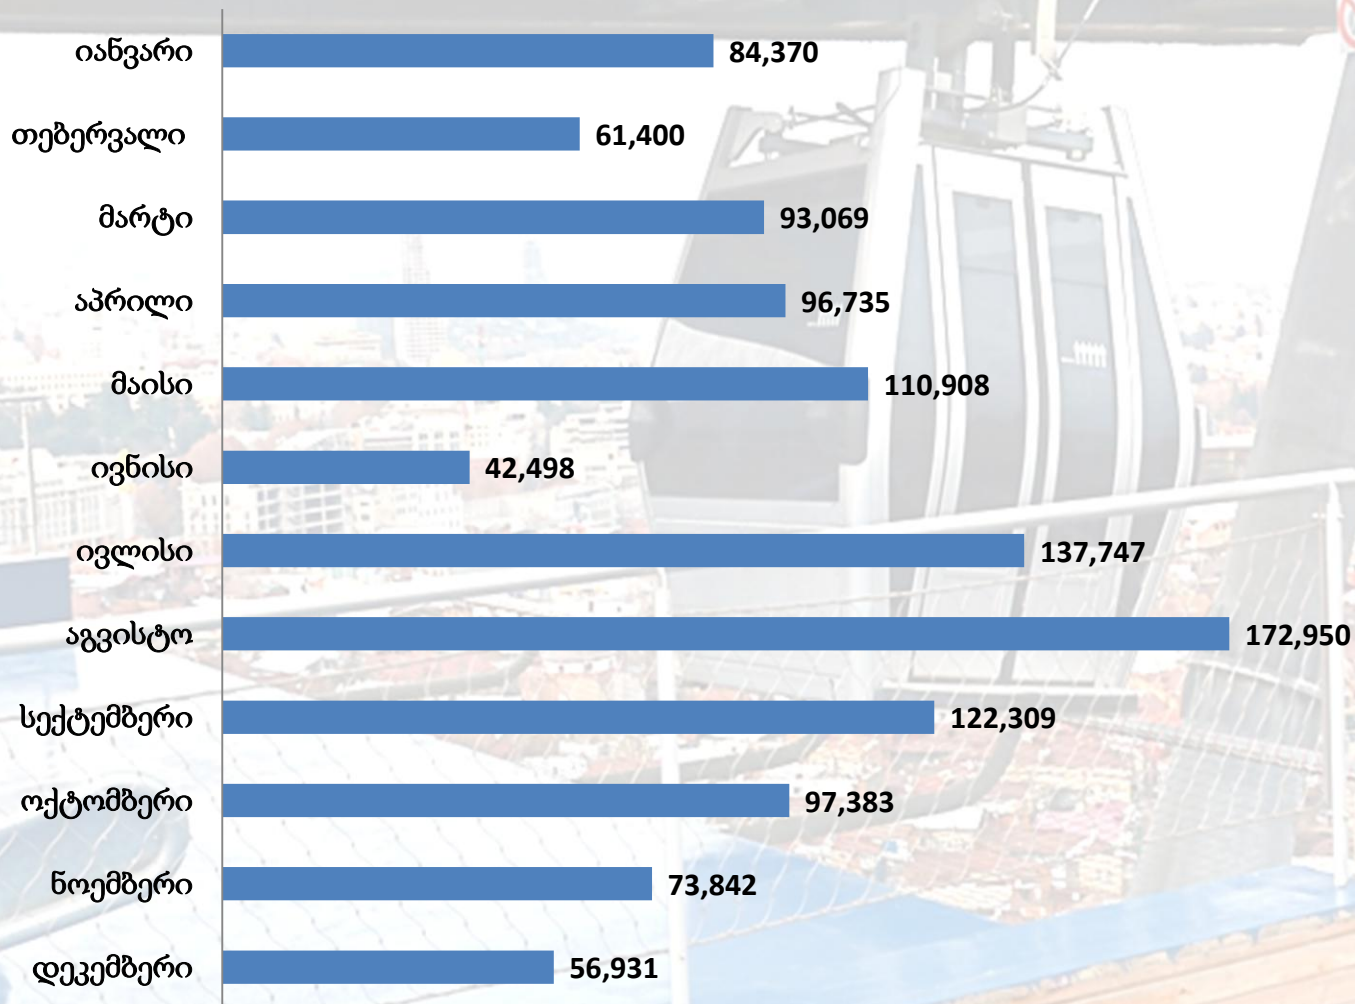

მგზავრობათა რაოდენობა თვეების მიხედვით 2013 წელი

© თბილისის სატრანსპორტო კომპანია

ინფორმაციის გამოყენება ნებადართულია მხოლოდ არაკომერციული მიზნებისთვის, წყაროს მითითებით

მგზავრობათა რაოდენობა თვეების მიხედვით 2014 წელი