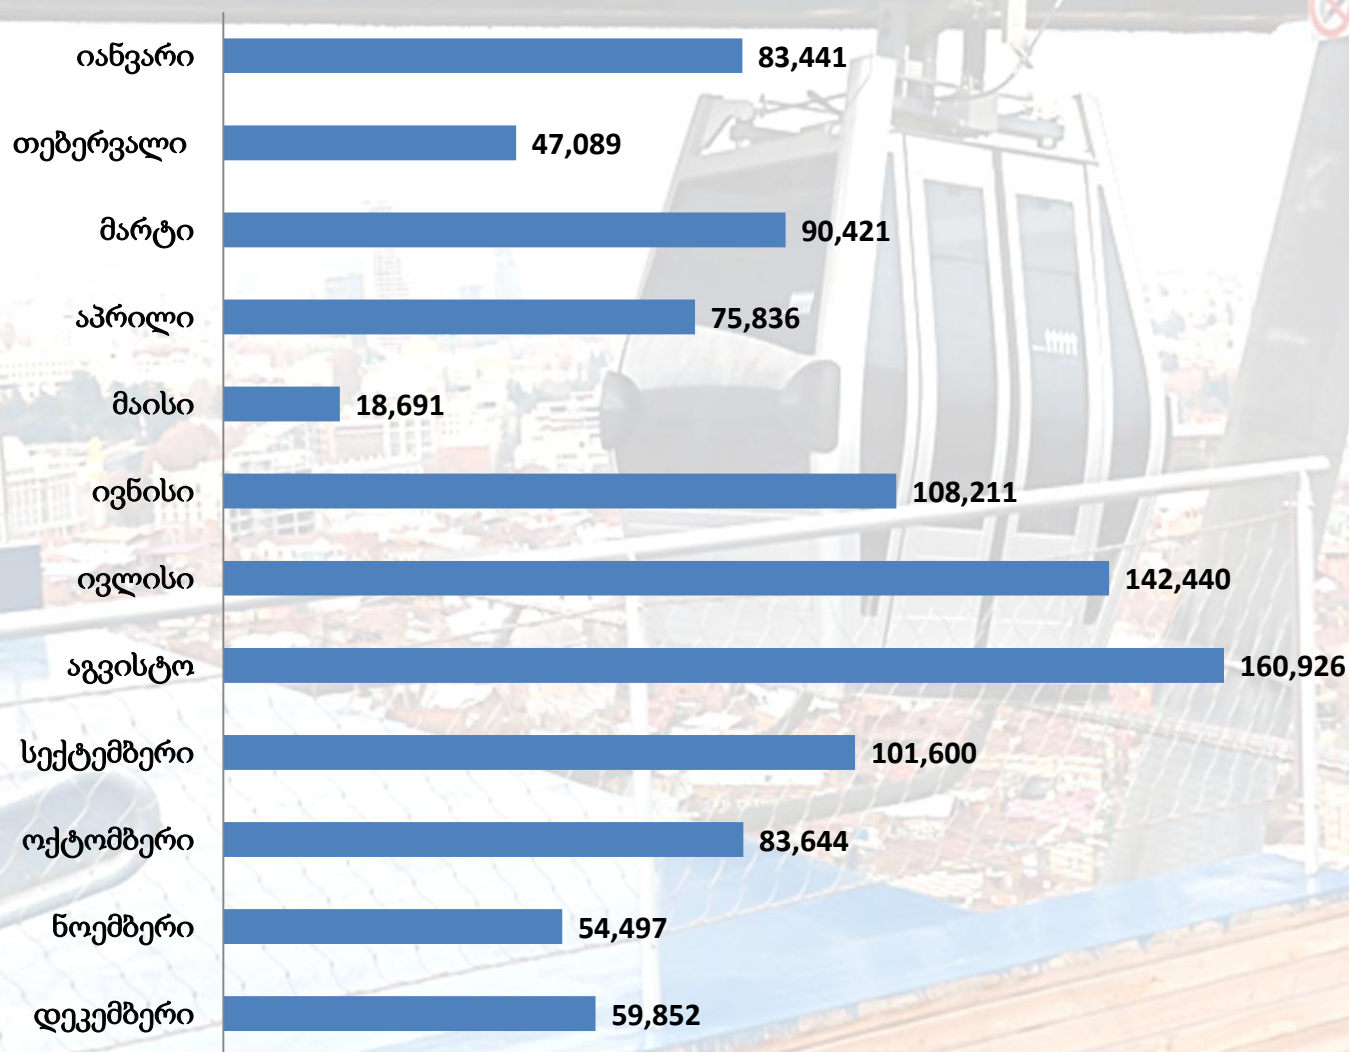

მგზავრობათა რაოდენობა თვეების მიხედვით 2013 წელი

© თბილისის სატრანსპორტო კომპანია

ინფორმაციის გამოყენება ნებადართულია მხოლოდ არაკომერციული მიზნებისთვის, წყაროს მითითებით

მგზავრობათა რაოდენობა თვეების მიხედვით 2014 წელი