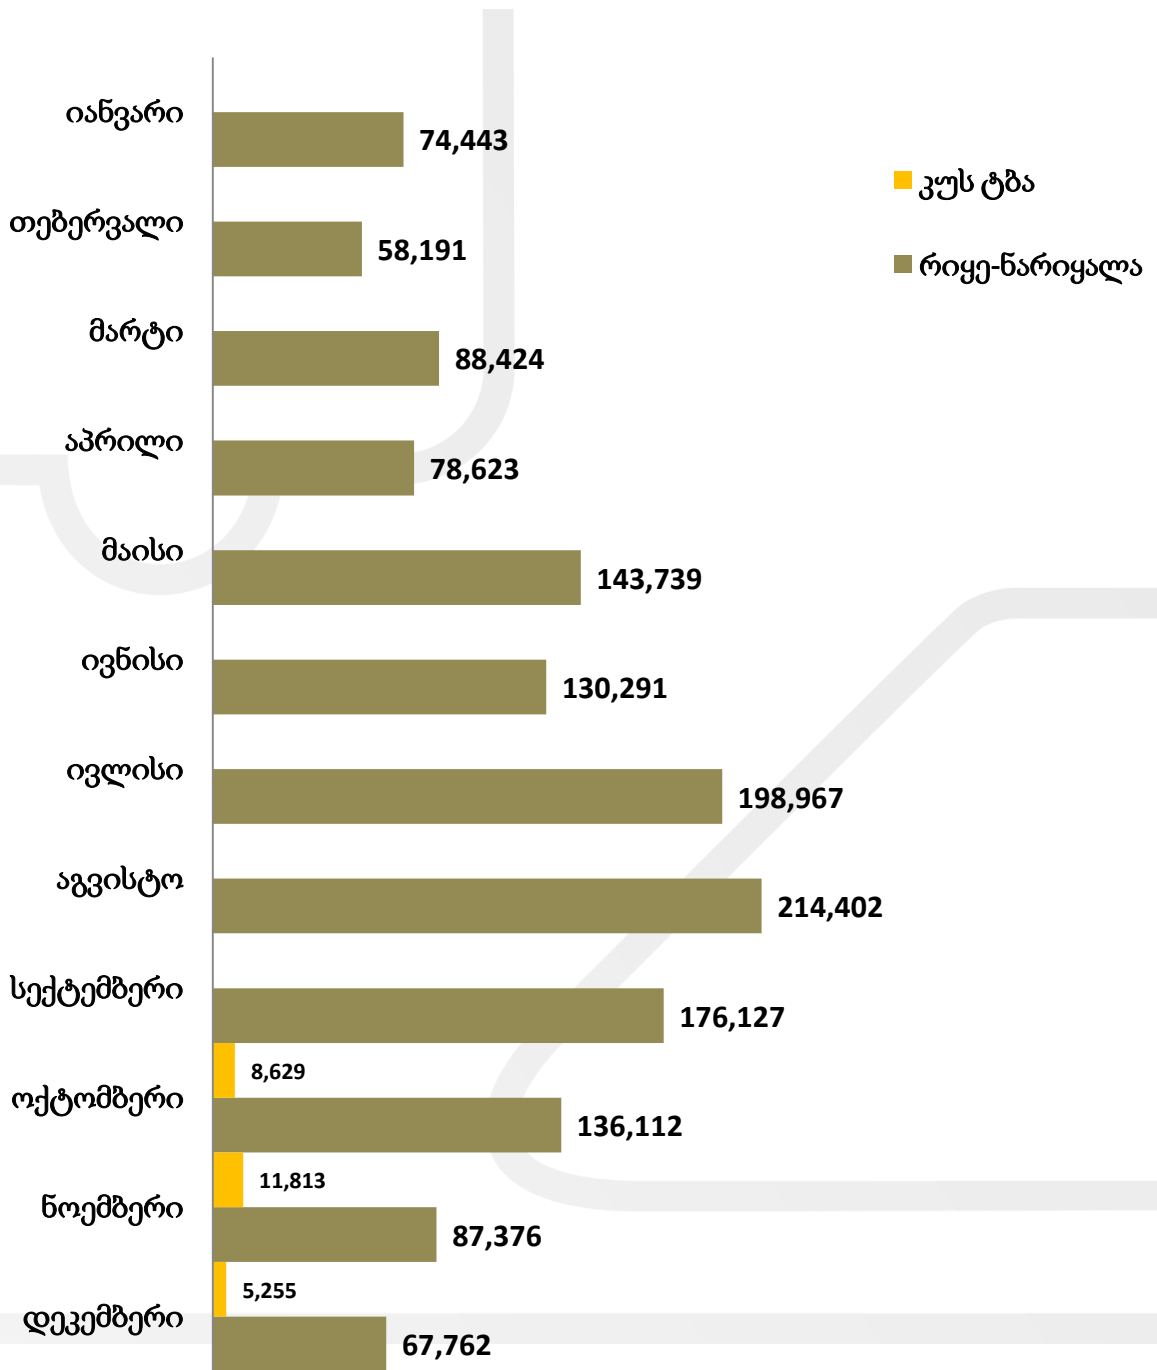

მგზავრობათა რაოდენობა თვეების მიხედვით 2016 წელი (საბაგირო გზა)

© თბილისის სატრანსპორტო კომპანია

ინფორმაციის გამოყენება ნებადართულია მხოლოდ არაკომერციული მიზნებისთვის, წყაროს მითითებით