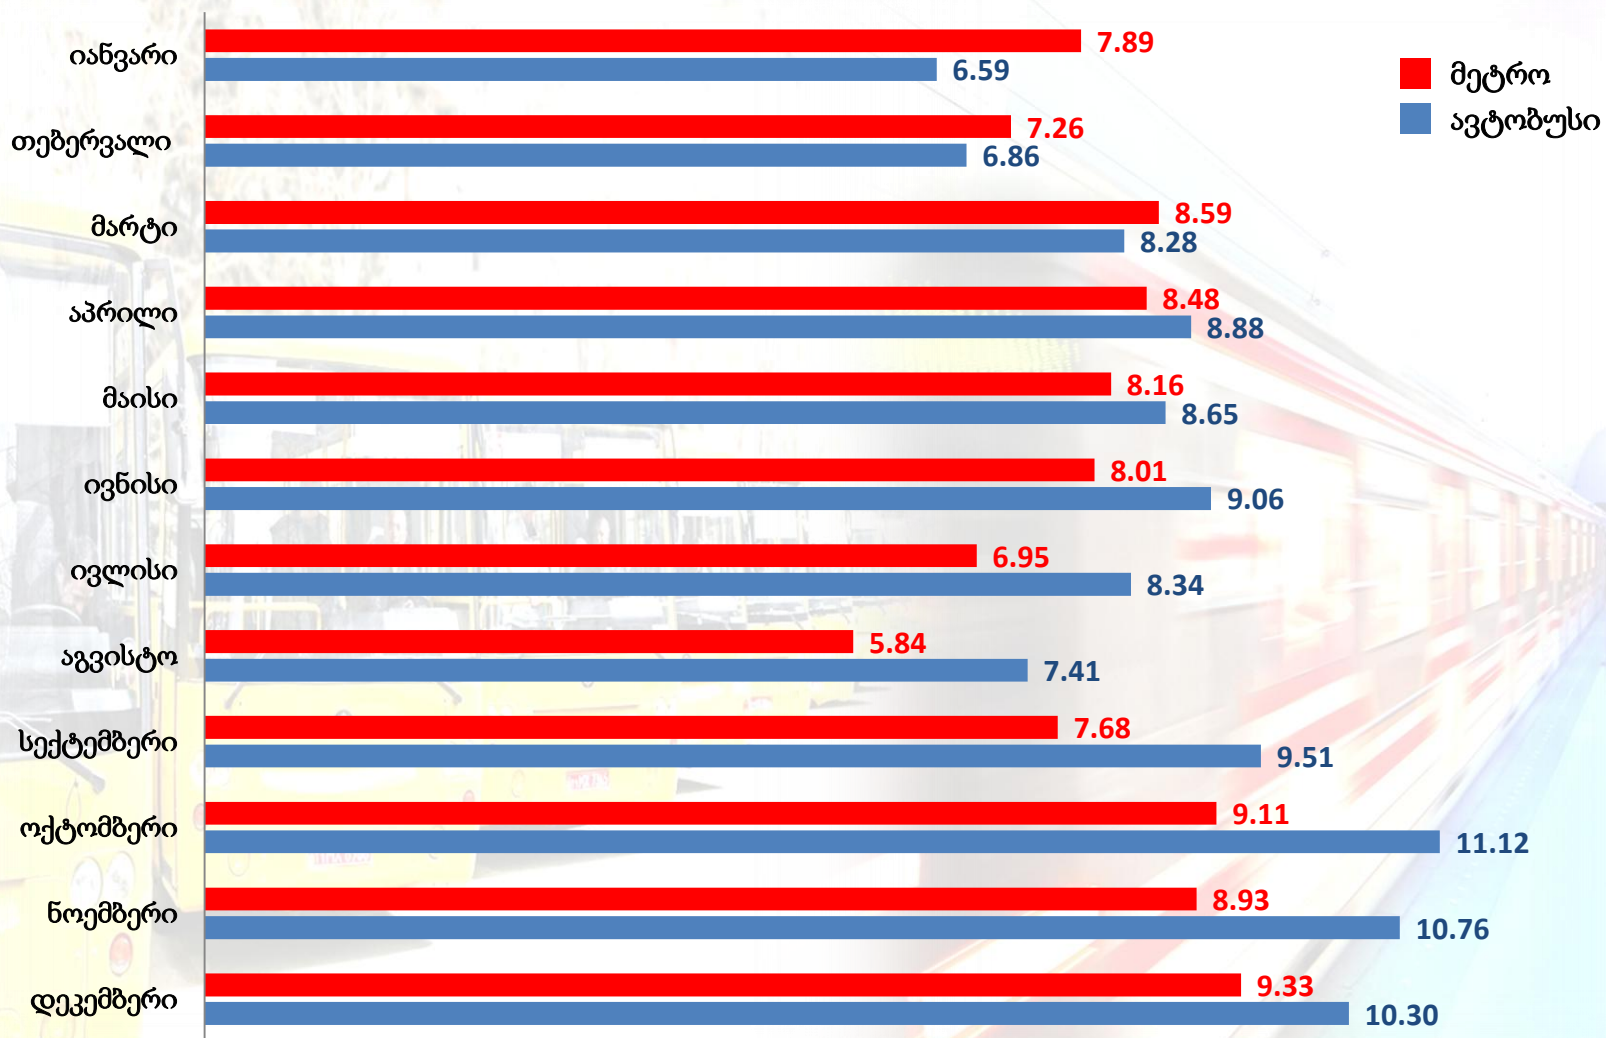

მგზავრობათა რაოდენობა თვეების მიხედვით 2013 წელი (მლნ)

© თბილისის სატრანსპორტო კომპანია

ინფორმაციის გამოყენება ნებადართულია მხოლოდ არაკომერციული მიზნებისთვის, წყაროს მითითებით

მგზავრობათა რაოდენობა თვეების მიხედვით 2014 წელი (მლნ)