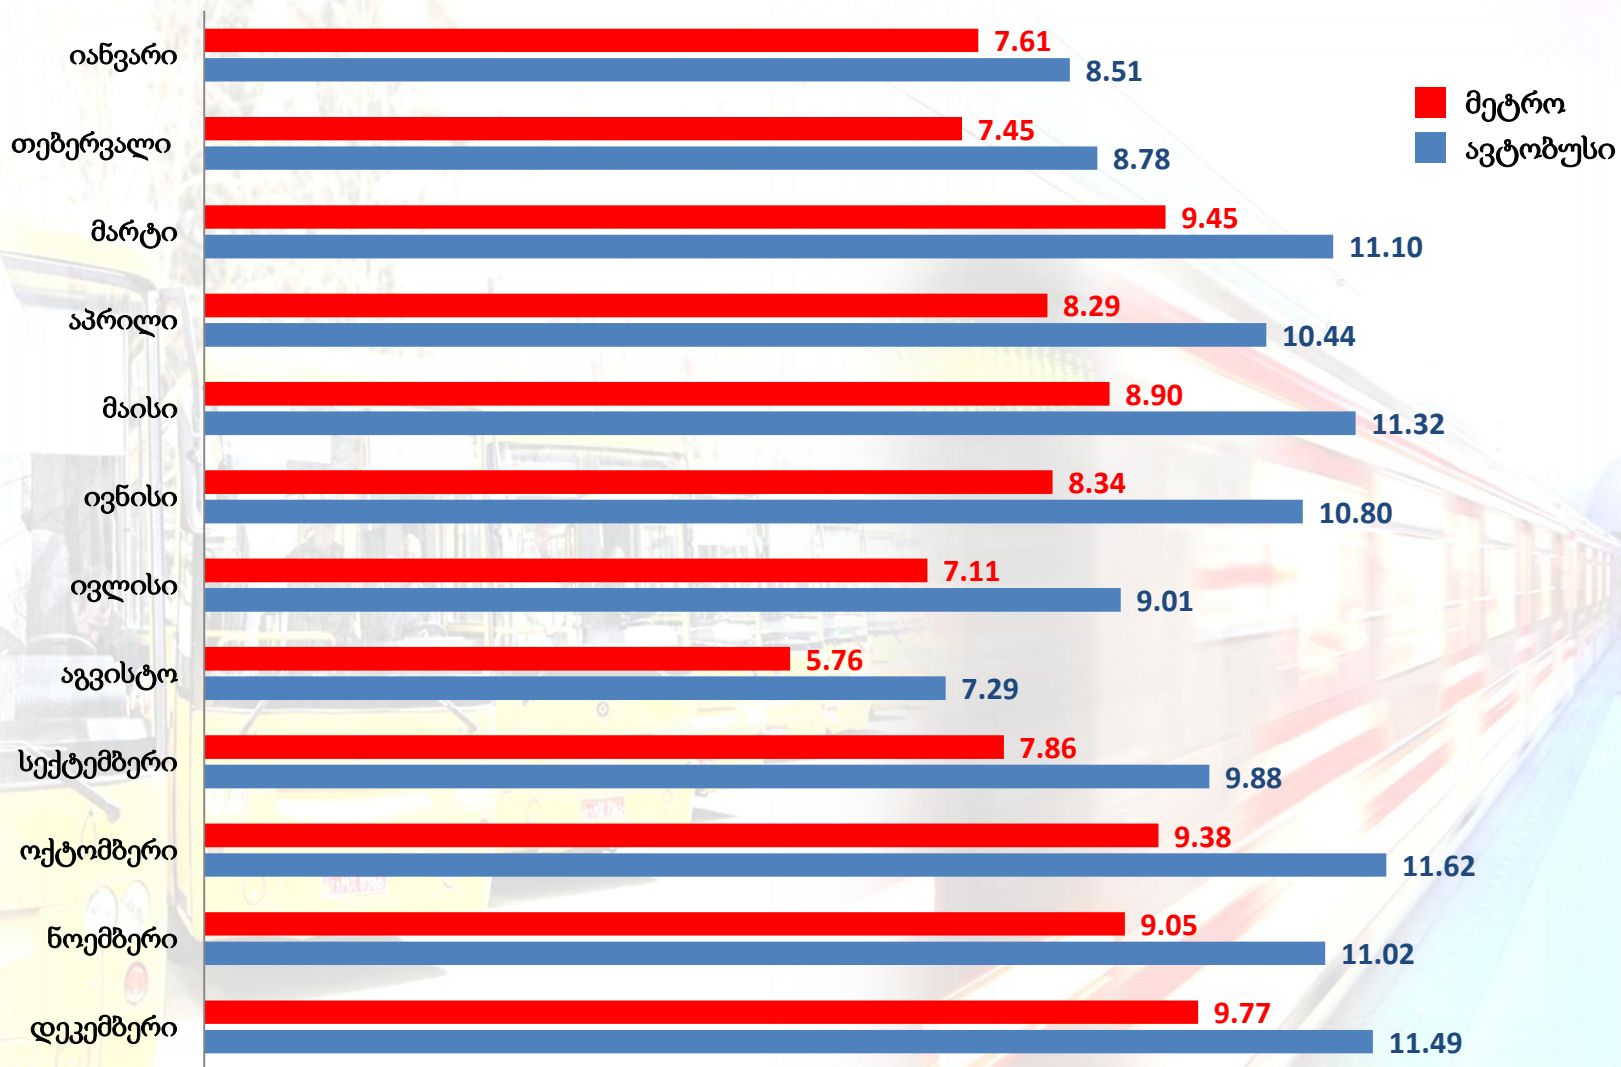

მგზავრობათა რაოდენობა თვეების მიხედვით 2013 წელი (მლნ)

© თბილისის სატრანსპორტო კომპანია

ინფორმაციის გამოყენება ნებადართულია მხოლოდ არაკომერციული მიზნებისთვის, წყაროს მითითებით

მგზავრობათა რაოდენობა თვეების მიხედვით 2014 წელი (მლნ)